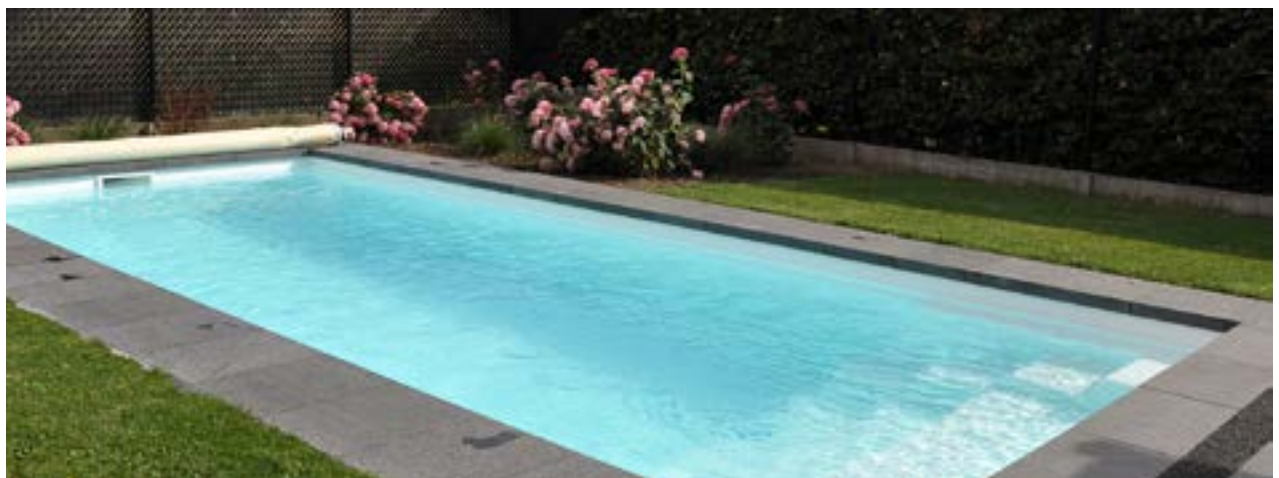

## RivieraPool - Reku POXY

### Single Sit 550

lengte: 5,50 m  
breedte: 2,70 m  
diepte: 1,50 m

Hoektrap met 5 anti slip tredens. Een ruim lounge en zitgedeelte in verschillende waterdieptes.

Kan uitgebreid worden met een 1 m lang waterterras en/of met een geïntegreerd rolluiknis.