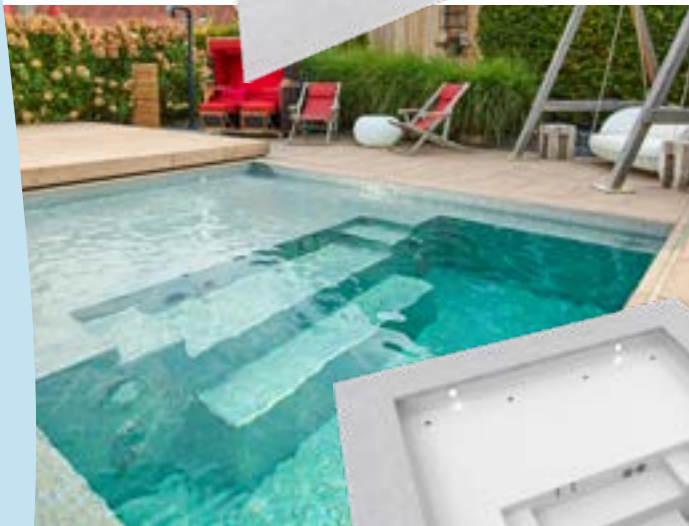

C-Side 37L

lengte 3,70 m
breedte 2,10 m
diepte 1,27 m

Deze ontspanningspool heeft een trap aan de lange zijde en een ondiepwater zitgedeelte. Biedt veel comfort en is diep genoeg om heerlijk af te koelen. Is eveneens uit te breiden met massage zitplekken en 'Aqua walking' kan tegen de optionele tegenstroominstallatie.